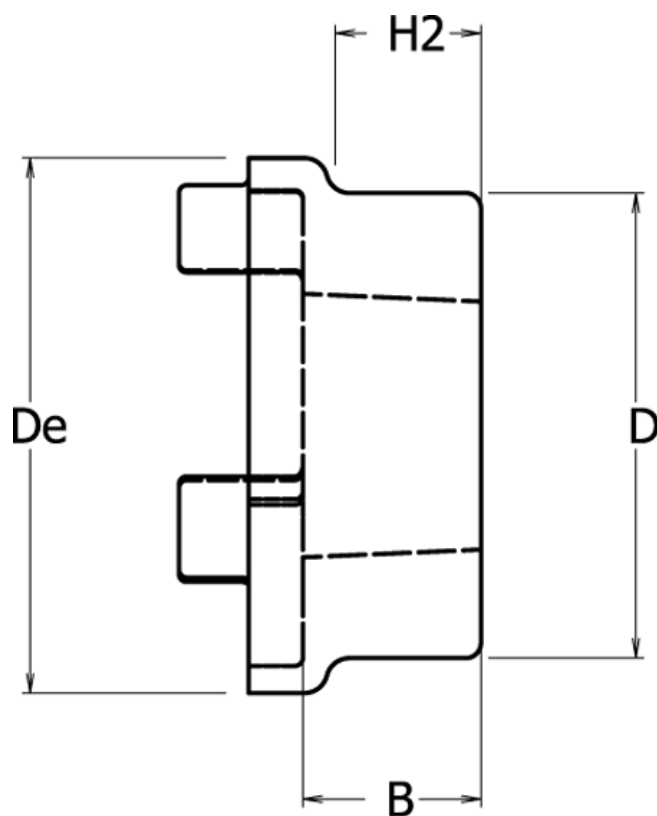

Varenummer: 3303070F

Beskrivelse: Koblingsnav HRC-F 70

f/ Taperbøsning indvendig 1008 maks. boring 25 mm

## Mål

|                    |        |
|--------------------|--------|
| B                  | = 23.5 |
| D                  | = 60   |
| De                 | = 69   |
| For bøsning = 1008 |        |
| H2                 | = 20   |